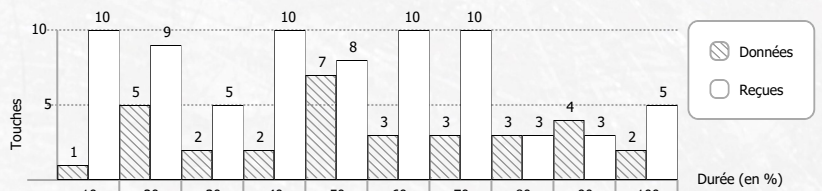

Total	Av	Ar	Ep	Pi
2		2		
0				
0				
2	1			1
0				
0				
0				
4		3		1
0				
8	3	1	3	1

Total	Av	Ar	Ep	Pi
3	1		1	1
1	1			
3	2		1	
2			2	
2	1		1	
1	1			
3	2	1		
1	1			
0				
0				

Total	Av	Ar	Ep	Pi
0				
0				
0				
0				
0				
0				
0				
0				
0				
0				
0				

* Eff. Tir (Efficacité de tir) : Durée moyenne du tir pour effectuer une touche (en seconde)
 Ⓢ : Votre pire ennemi = celui qui a le meilleur goal average par rapport à vous

Touches Equipe

Equipes	Reques	Données	Score
BLEUE	412	509	+26700
VERTE	531	539	+23450
ROUGE	469	364	+11450