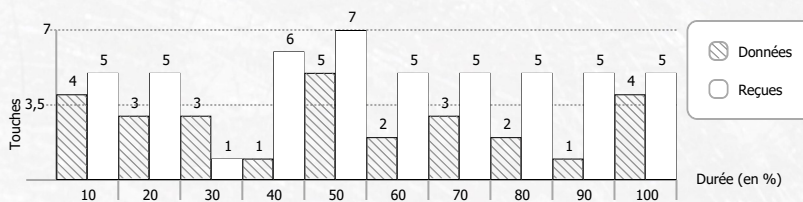

Av	Ar	Ep	Pi	Total
				0
				0
				0
1				1
1				1
				0
				0
				0
				0
				0
				0

Av	Ar	Ep	Pi	Total
1		1	1	3
2	1	1	1	5
3		1	1	5
	1			1
2		1	1	4
		1		1
4	1	1		6
2	1			3
1				1
		1		1

Av	Ar	Ep	Pi	Total
	1	2		3
1	1		1	3
				0
				0
2	1			3
				0
	3		1	4
				0
	3		1	4
				0

* Eff. Tir (Efficacité de tir) : Durée moyenne du tir pour effectuer une touche (en seconde)
 Ⓞ : Votre pire ennemi = celui qui a le meilleur goal average par rapport à vous

Equipes	Reques	Données	Score
BLEUE	412	509	+26700
VERTE	531	539	+23450
ROUGE	469	364	+11450