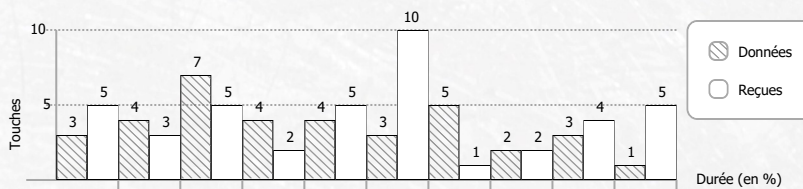

* Eff. Tir (Efficacité de tir) : Durée moyenne du tir pour effectuer une touche (en seconde)
 ☉ : Votre pire ennemi = celui qui a le meilleur goal average par rapport à vous

Touches Equipe

Equipes	Reques	Données	Score
BLEUE	412	509	+26700
VERTE	531	539	+23450
ROUGE	469	364	+11450