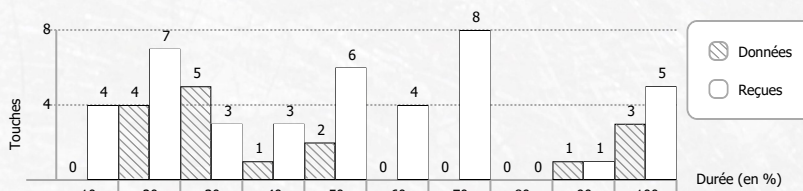

Av	Ar	Ep	Pi	Total
				0
				0
				0
		1		1
1				1
				0
				0
				0
				0
				0
				0

Av	Ar	Ep	Pi	Total
1				1
		1		1
3		2	1	6
	1	1		2
1				1
1			1	2
1	1	1		3
				0
1	3	1		5
		2		2

Av	Ar	Ep	Pi	Total
				0
	1			1
1	1	1		3
				0
		1	1	2
				0
				0
				0
3	1	3	1	8
	1	1		2

Total	Av	Ar	Ep	Pi
0				
0				
0				
0				
0				
0				
0				
0				
0				
0				
0				

Total	Av	Ar	Ep	Pi
1			1	
0				
0				
0				
3	1		2	
5		1	3	1
0				
0				
0				
0				
0				

Total	Av	Ar	Ep	Pi
0				
1			1	
1				1
2	2			
0				
0				
0				
0				
2		1	1	
1	1			

* Eff. Tir (Efficacité de tir) : Durée moyenne du tir pour effectuer une touche (en seconde)
 Ⓞ : Votre pire ennemi = celui qui a le meilleur goal average par rapport à vous

Touches Equipe

Equipes	Reques	Données	Score
BLEUE	412	509	+26700
VERTE	531	539	+23450
ROUGE	469	364	+11450