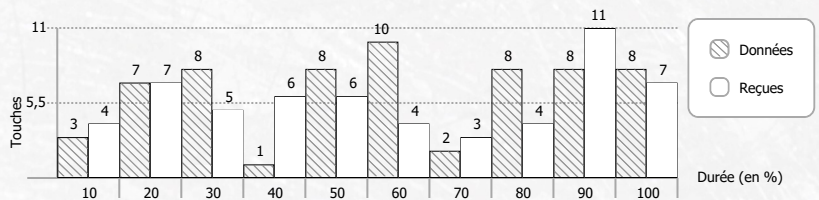

* Eff. Tir (Efficacité de tir) : Durée moyenne du tir pour effectuer une touche (en seconde)
⊙ : Votre pire ennemi = celui qui a le meilleur goal average par rapport à vous

Touche Equipe

Equipes	Reques	Données	Score
BLEUE	412	509	+26700
VERTE	531	539	+23450
ROUGE	469	364	+11450