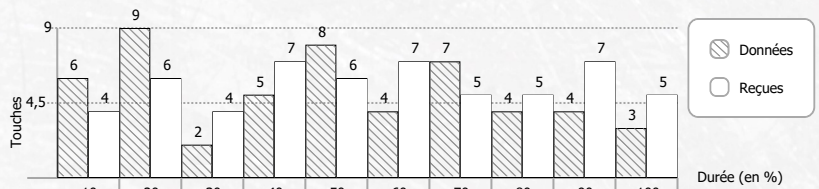

* Eff. Tir (Efficacité de tir) : Durée moyenne du tir pour effectuer une touche (en seconde)
 Ⓢ : Votre pire ennemi = celui qui a le meilleur goal average par rapport à vous

: Touches Equipe

Equipes	Reques	Données	Score
BLEUE	412	509	+26700
VERTE	531	539	+23450
ROUGE	469	364	+11450