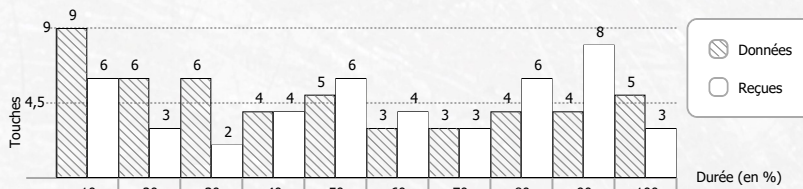

\* Eff. Tir (Efficacité de tir) : Durée moyenne du tir pour effectuer une touche (en seconde)  
 Ⓞ : Votre pire ennemi = celui qui a le meilleur goal average par rapport à vous

: Touches Equipe

Equipes	Reques	Données	Score
ROUGE	399	582	+36450
BLEUE	455	471	+21650
VERTE	562	363	+7150