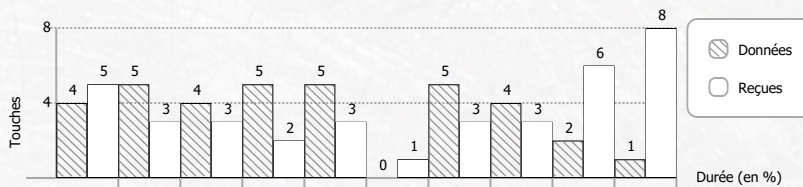

\* Eff. Tir (Efficacité de tir) : Durée moyenne du tir pour effectuer une touche (en seconde)  
 ☉ : Votre pire ennemi = celui qui a le meilleur goal average par rapport à vous

Touches Equipe

Equipes	Reques	Données	Score
ROUGE	399	582	+36450
BLEUE	455	471	+21650
VERTE	562	363	+7150