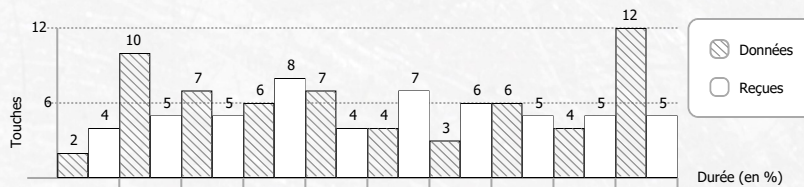

\* Eff. Tir (Efficacité de tir) : Durée moyenne du tir pour effectuer une touche (en seconde)  
⊗ : Votre pire ennemi = celui qui a le meilleur goal average par rapport à vous

⊗ : Touches Equipe

Equipes	Reques	Données	Score
ROUGE	399	582	+36450
BLEUE	455	471	+21650
VERTE	562	363	+7150