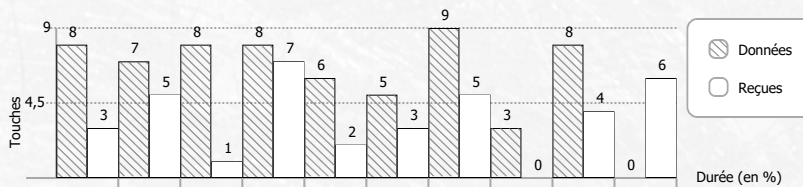

\* Eff. Tir (Efficacité de tir) : Durée moyenne du tir pour effectuer une touche (en seconde)  
⊕ : Votre pire ennemi = celui qui a le meilleur goal average par rapport à vous

Touches Equipe

Equipes	Reques	Données	Score
ROUGE	399	582	+36450
BLEUE	455	471	+21650
VERTE	562	363	+7150