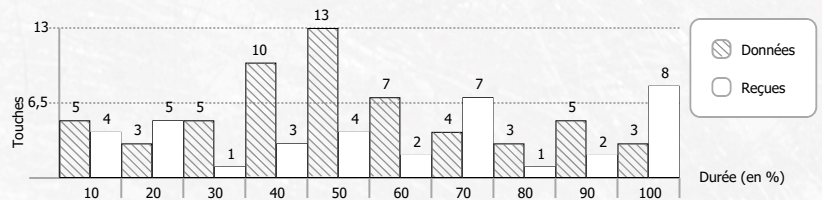

Touche Equipe

Equipes	Reques	Données	Score
ROUGE	399	582	+36450
BLEUE	455	471	+21650
VERTE	562	363	+7150

NINI

RAPTOR

F.BAD

Score : +3950

6

39 Reques Joueur(s)  
0 Reque Piège(s)