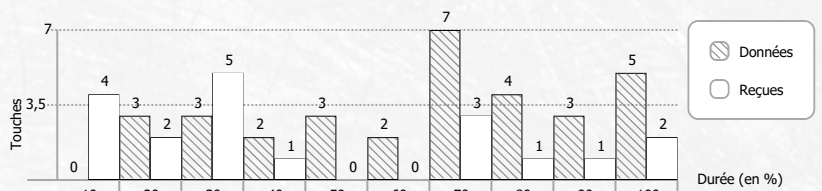

\* Eff. Tir (Efficacité de tir) : Durée moyenne du tir pour effectuer une touche (en seconde)  
 ☉ : Votre pire ennemi = celui qui a le meilleur goal average par rapport à vous

: Touches Equipe

Equipes	Reques	Données	Score
ROUGE	399	582	+36450
BLEUE	455	471	+21650
VERTE	562	363	+7150