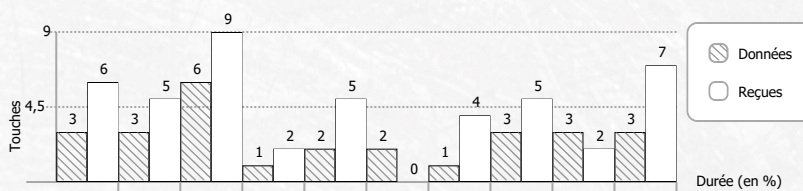

Total	Av	Ar	Ep	Pi
1	1			
0				
2		2		
2	2			
0				
3			2	1
3	2	1		
4	2	1	1	
1			1	
0				

Total	Av	Ar	Ep	Pi
0				
0				
0				
0				
0				
0				
0				
0				
1				1
0				
0				

Total	Av	Ar	Ep	Pi
2	1	1		
0				
1		1		
0				
1			1	
0				
2	2			
0				
0				
4	3		1	

\* Eff. Tir (Efficacité de tir) : Durée moyenne du tir pour effectuer une touche (en seconde)  
⊗ : Votre pire ennemi = celui qui a le meilleur goal average par rapport à vous

Touches Equipe

Equipes	Reques	Données	Score
ROUGE	399	582	+36450
BLEUE	455	471	+21650
VERTE	562	363	+7150