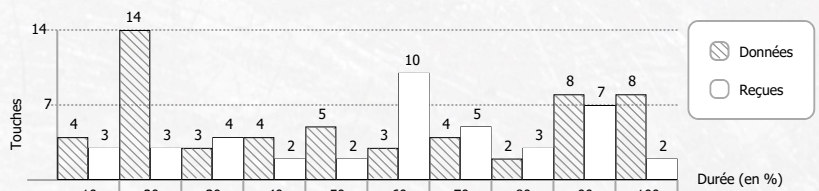

\* Eff. Tir (Efficacité de tir) : Durée moyenne du tir pour effectuer une touche (en seconde)  
⊕ : Votre pire ennemi = celui qui a le meilleur goal average par rapport à vous

Touches Equipe

Equipes	Reques	Données	Score
ROUGE	399	582	+36450
BLEUE	455	471	+21650
VERTE	562	363	+7150